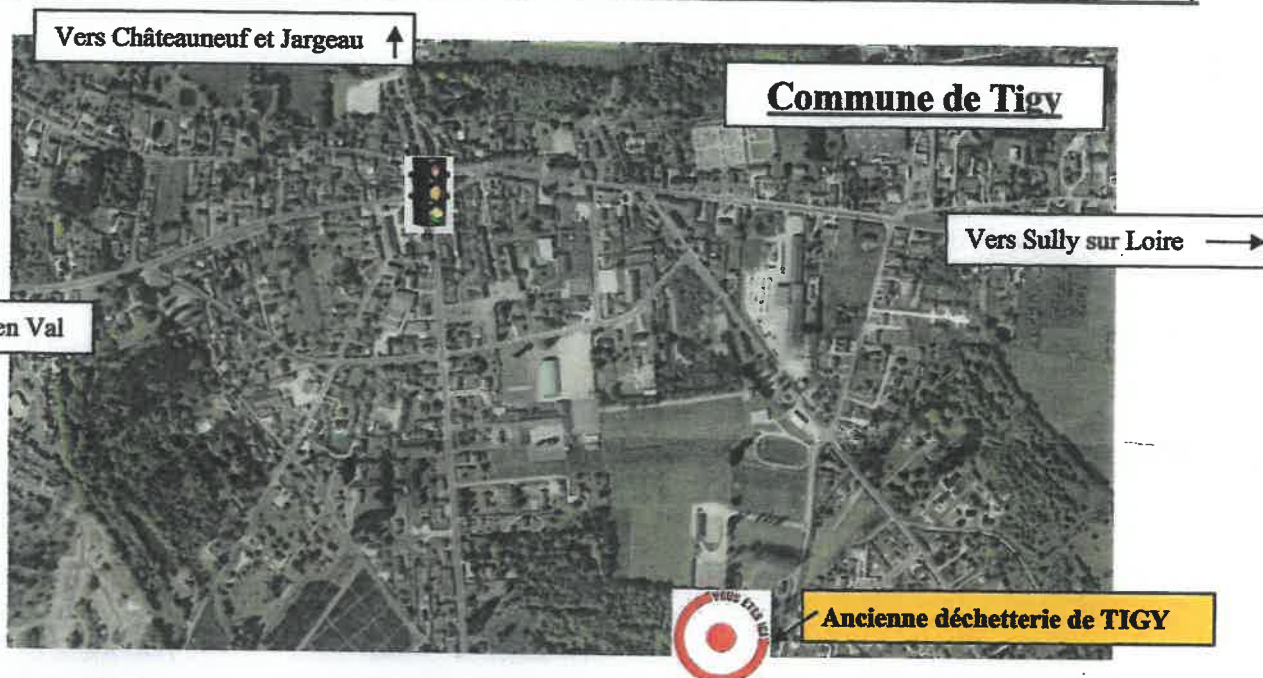

FERMETURE DEFINITIVE DE LA DECHETTERIE DE TIGY

TRANSFERT DE LA DECHETTERIE DE TIGY (fermeture le 13 octobre à 17h00) VERS LA COMMUNE DE VIENNE EN VAL (ouverture le 16 octobre à 9h00)

HORAIRES OUVERTURES AU PUBLIC