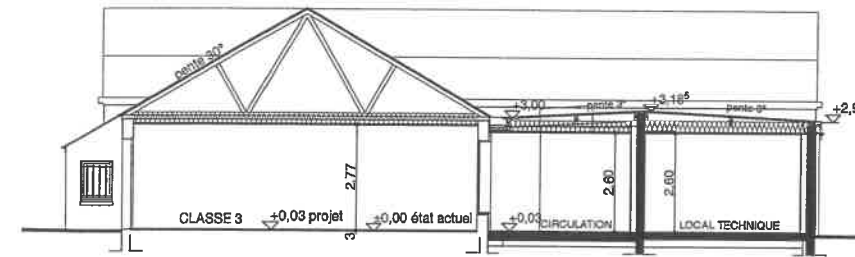

PC MODIFICATIF

COUPE A

COUPE C

LOCAUX NON ACCESSIBLES AU PUBLIC

11 AVR. 2017

COMMUNAUTÉ DE COMMUNES
VAL DE SULLY (45460)

8
PROJET
RDC - COUPES

ECHELLE 1/200