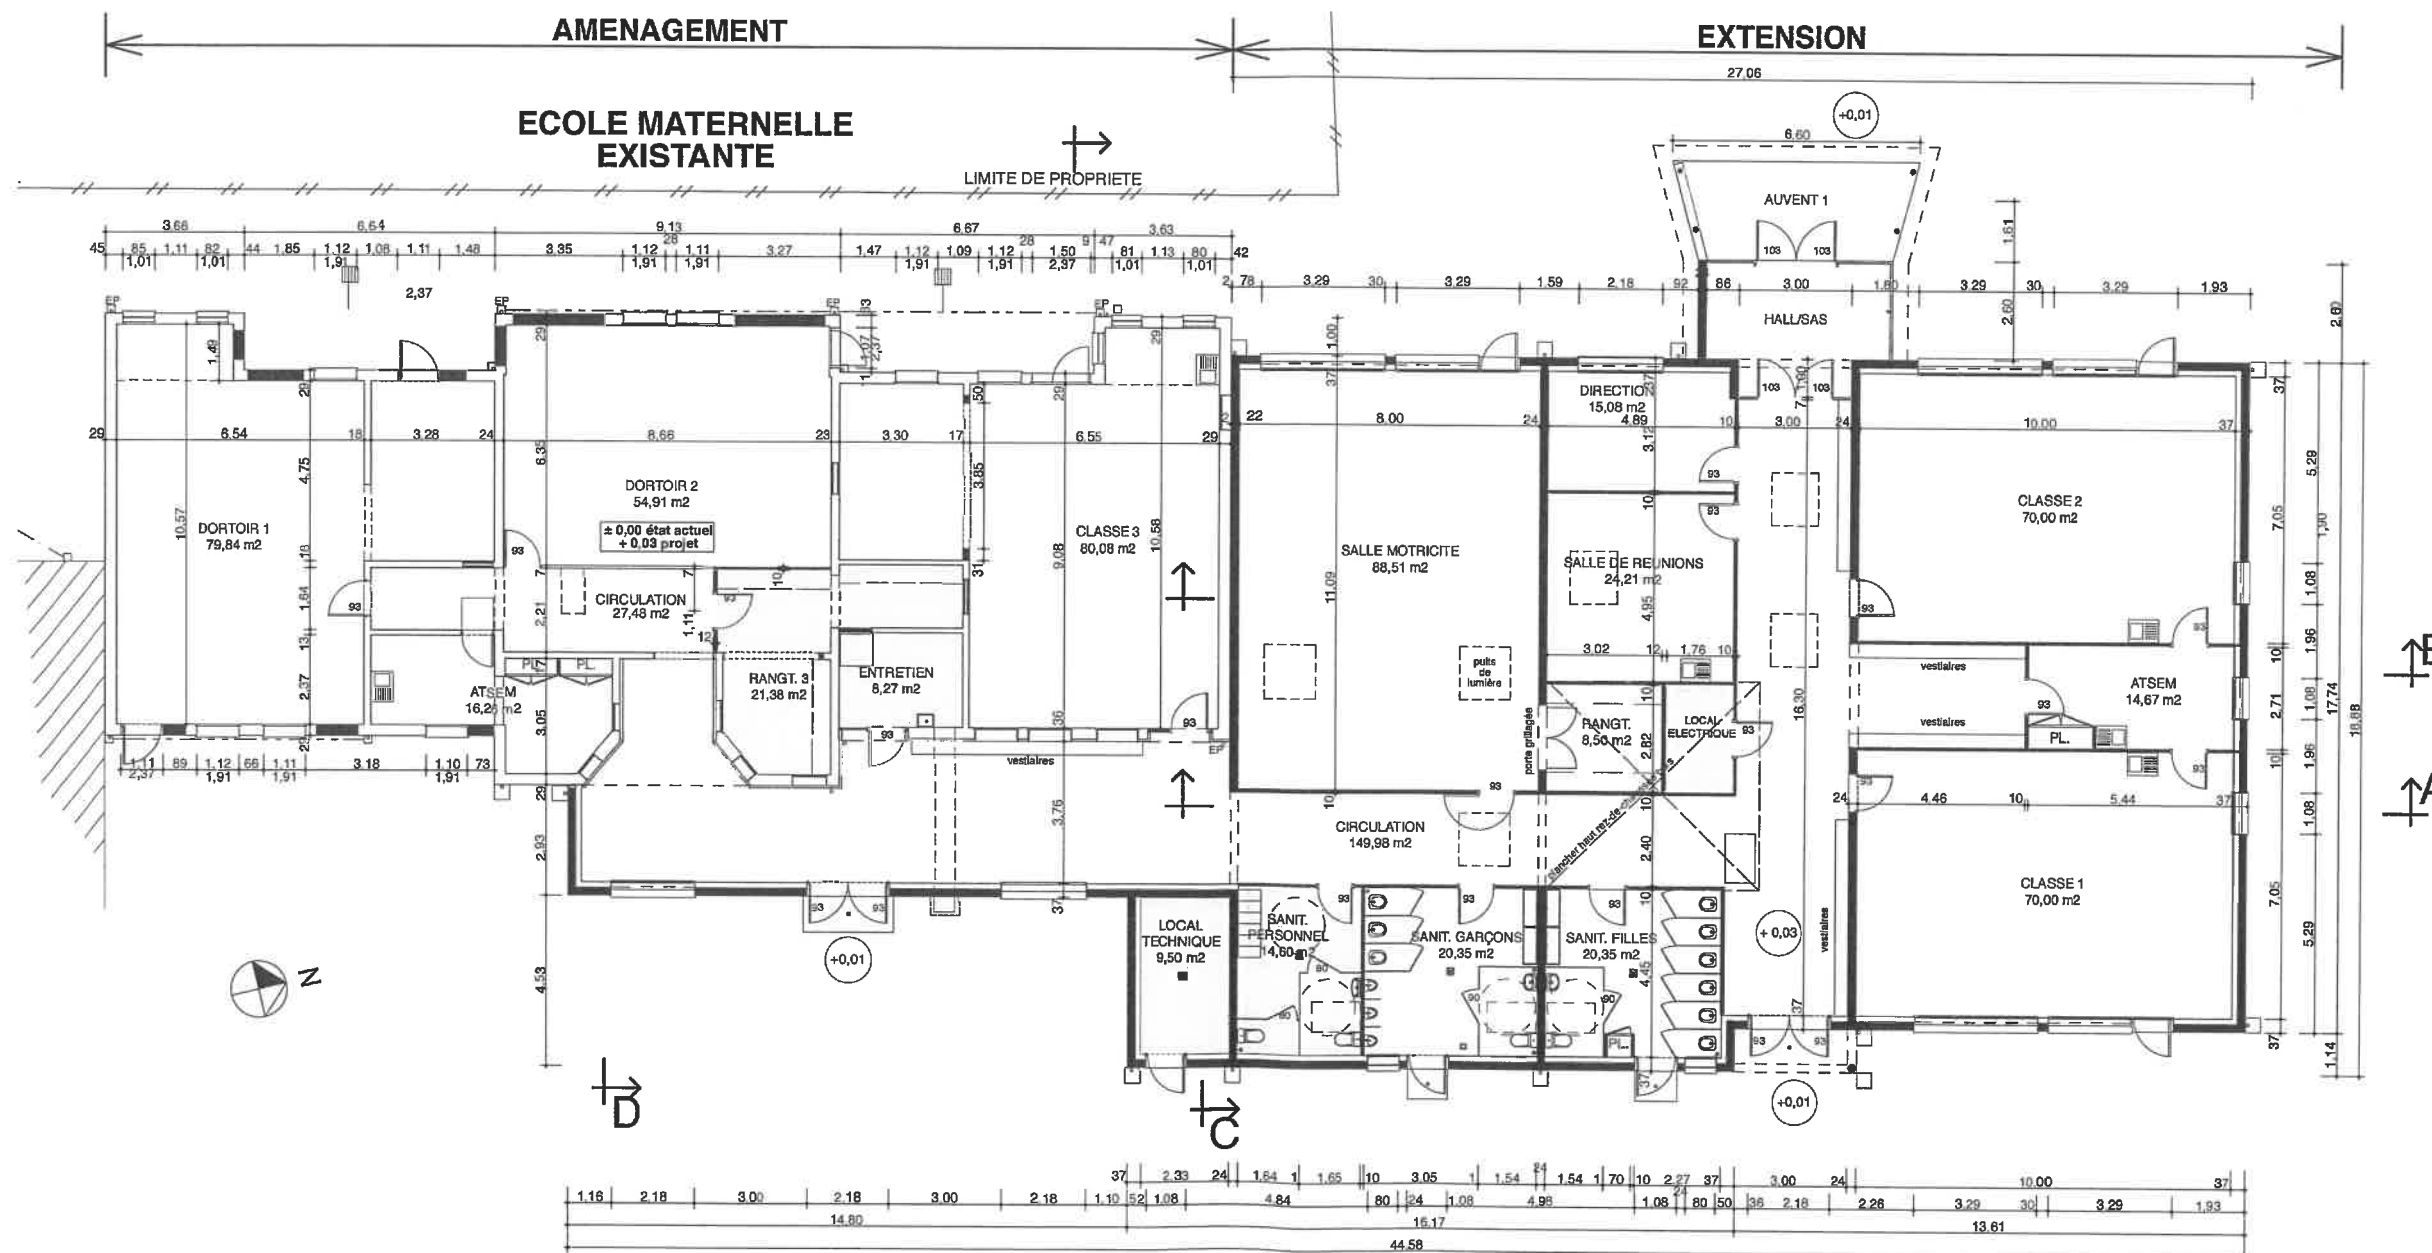

PC MODIFICATIF

COUPE A

COUPE C

LOCAUX NON ACCESSIBLES AU PUBLIC

11 AVR. 2017

COMMUNAUTÉ DE COMMUNES
VAL DE SULLY (45460)

8
PROJET
RDC - COUPES

ECHELLE 1/200