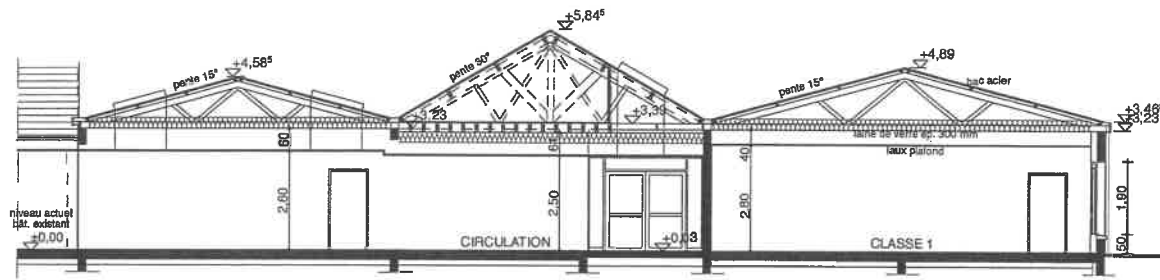

PC MODIFICATIF

COUPE A

COUPE C

LOCAUX NON ACCESSIBLES AU PUBLIC

11 AVR. 2017

COMMUNAUTÉ DE COMMUNES
VAL DE SULLY (45460)

8
PROJET
RDC - COUPES

ECHELLE 1/200