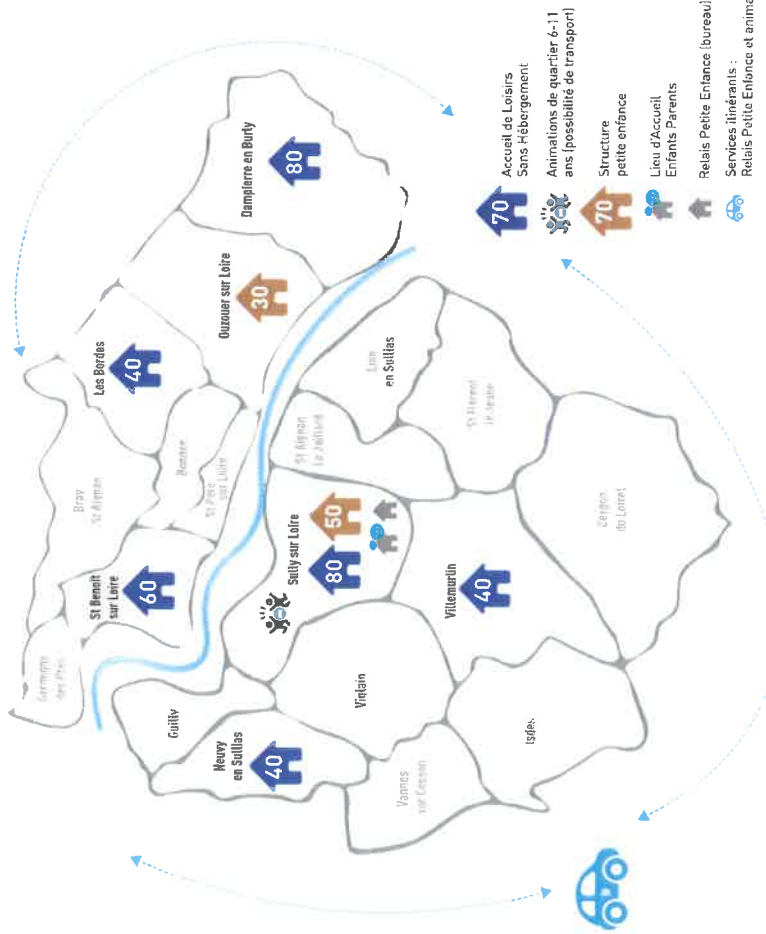

Autour de valeurs communes, DES ACCUEILS ADAPTÉS À CHAQUE ÂGE.

Un projet éducatif axé sur des valeurs **sociales, culturelles, territoriales et éducatives.**

De 0 à 3 ans, découvrir le monde.

Pour un accueil ponctuel ou régulier, 80 berceaux répartis sur **deux multi-accueils** (Sully sur Loire et Ouzouer sur Loire).

Les enfants, accueillis par des assistantes maternelles, profiteront eux

des ateliers du **Relais petite enfance** (à l'initiative de l'assistante maternelle). Cette structure accompagne également les parents (employeurs), assistants maternels (salariés) et gardes à domicile (salariés).

Et si vous gardez votre enfant vous-même (ou si vous le faites garder par un membre de votre famille) vous serez les bienvenus au **LAEP (Lieu d'Accueil Enfants Parents)** pour un moment d'échanges, de jeux et de partage. Gratuit, anonyme et sans inscription, vous êtes libre d'arriver et de repartir quand vous le souhaitez.

De 3 à 11 ans, apprendre à vivre ensemble.

Que ce soit à l'**accueil de loisirs**, mode de garde à la semaine (4 ou 5 jours pendant les vacances et à la demi-journée ou journée le mercredi) ou sur des temps d'**animations pour les 6-11 ans** (inscriptions à la journée ou demi-journée selon le programme), le jeu permet de mieux appréhender l'environnement, les relations, les sentiments et aide votre enfant à s'épanouir.

De 11 à 17 ans, partager avec ses amis.

L'**animation jeunesse** développe des actions pour permettre aux jeunes de se retrouver autour d'activités sportives et culturelles encadrées, les mercredis et samedis après-midi, le vendredi après le collège et pendant les vacances scolaires.

En pratique, soyez à jour !

Dans vos inscriptions et dans le règlement des factures précédentes.

>>> Retrouvez le dossier administratif annuel, les fiches d'inscriptions ainsi que toutes les modalités et programmes sur www.valdesully.fr/ des-actives-pour-chaque-age

INFORMATIONS PRATIQUES

De 0 à 3 ans
www.valdesully.fr/0-3ans

Multi-accueil à Sully sur Loire

Du lundi au vendredi de 7h à 18h.
02 38 36 30 41
multiaccueil.sully@valdesully.fr

Multi-accueil à Ouzouer sur Loire

Du lundi au vendredi de 7h30 à 18h
02 21 76 01 78
multiaccueil.ouzouer@valdesully.fr

Relais Petite Enfance

Maison pour tous à Sully sur Loire (entrée par l'allée des jardiniers)
02 21 76 01 75 ou 06 40 29 90 58, ou relais.enfance@valdesully.fr

Le LAEP, tous les mardis (hors vacances scolaires) de 9h à 12h à la Maison pour tous à Sully sur Loire - 02 21 76 01 75.

De 3 à 11 ans
www.valdesully.fr/3-11ans

Les accueils de loisirs (ALSH)

Pour toute correspondance, contactez le secrétariat au 02 18 18 00 38 ou par mail à secretariat.enfance@valdesully.fr

Animations de quartier (6-11 ans)
06 72 66 52 18

De 11 à 17 ans
www.valdesully.fr/11-17ans

Plus d'infos au 06 42 66 11 82 ou par mail à animation.jeunesse@valdesully.fr