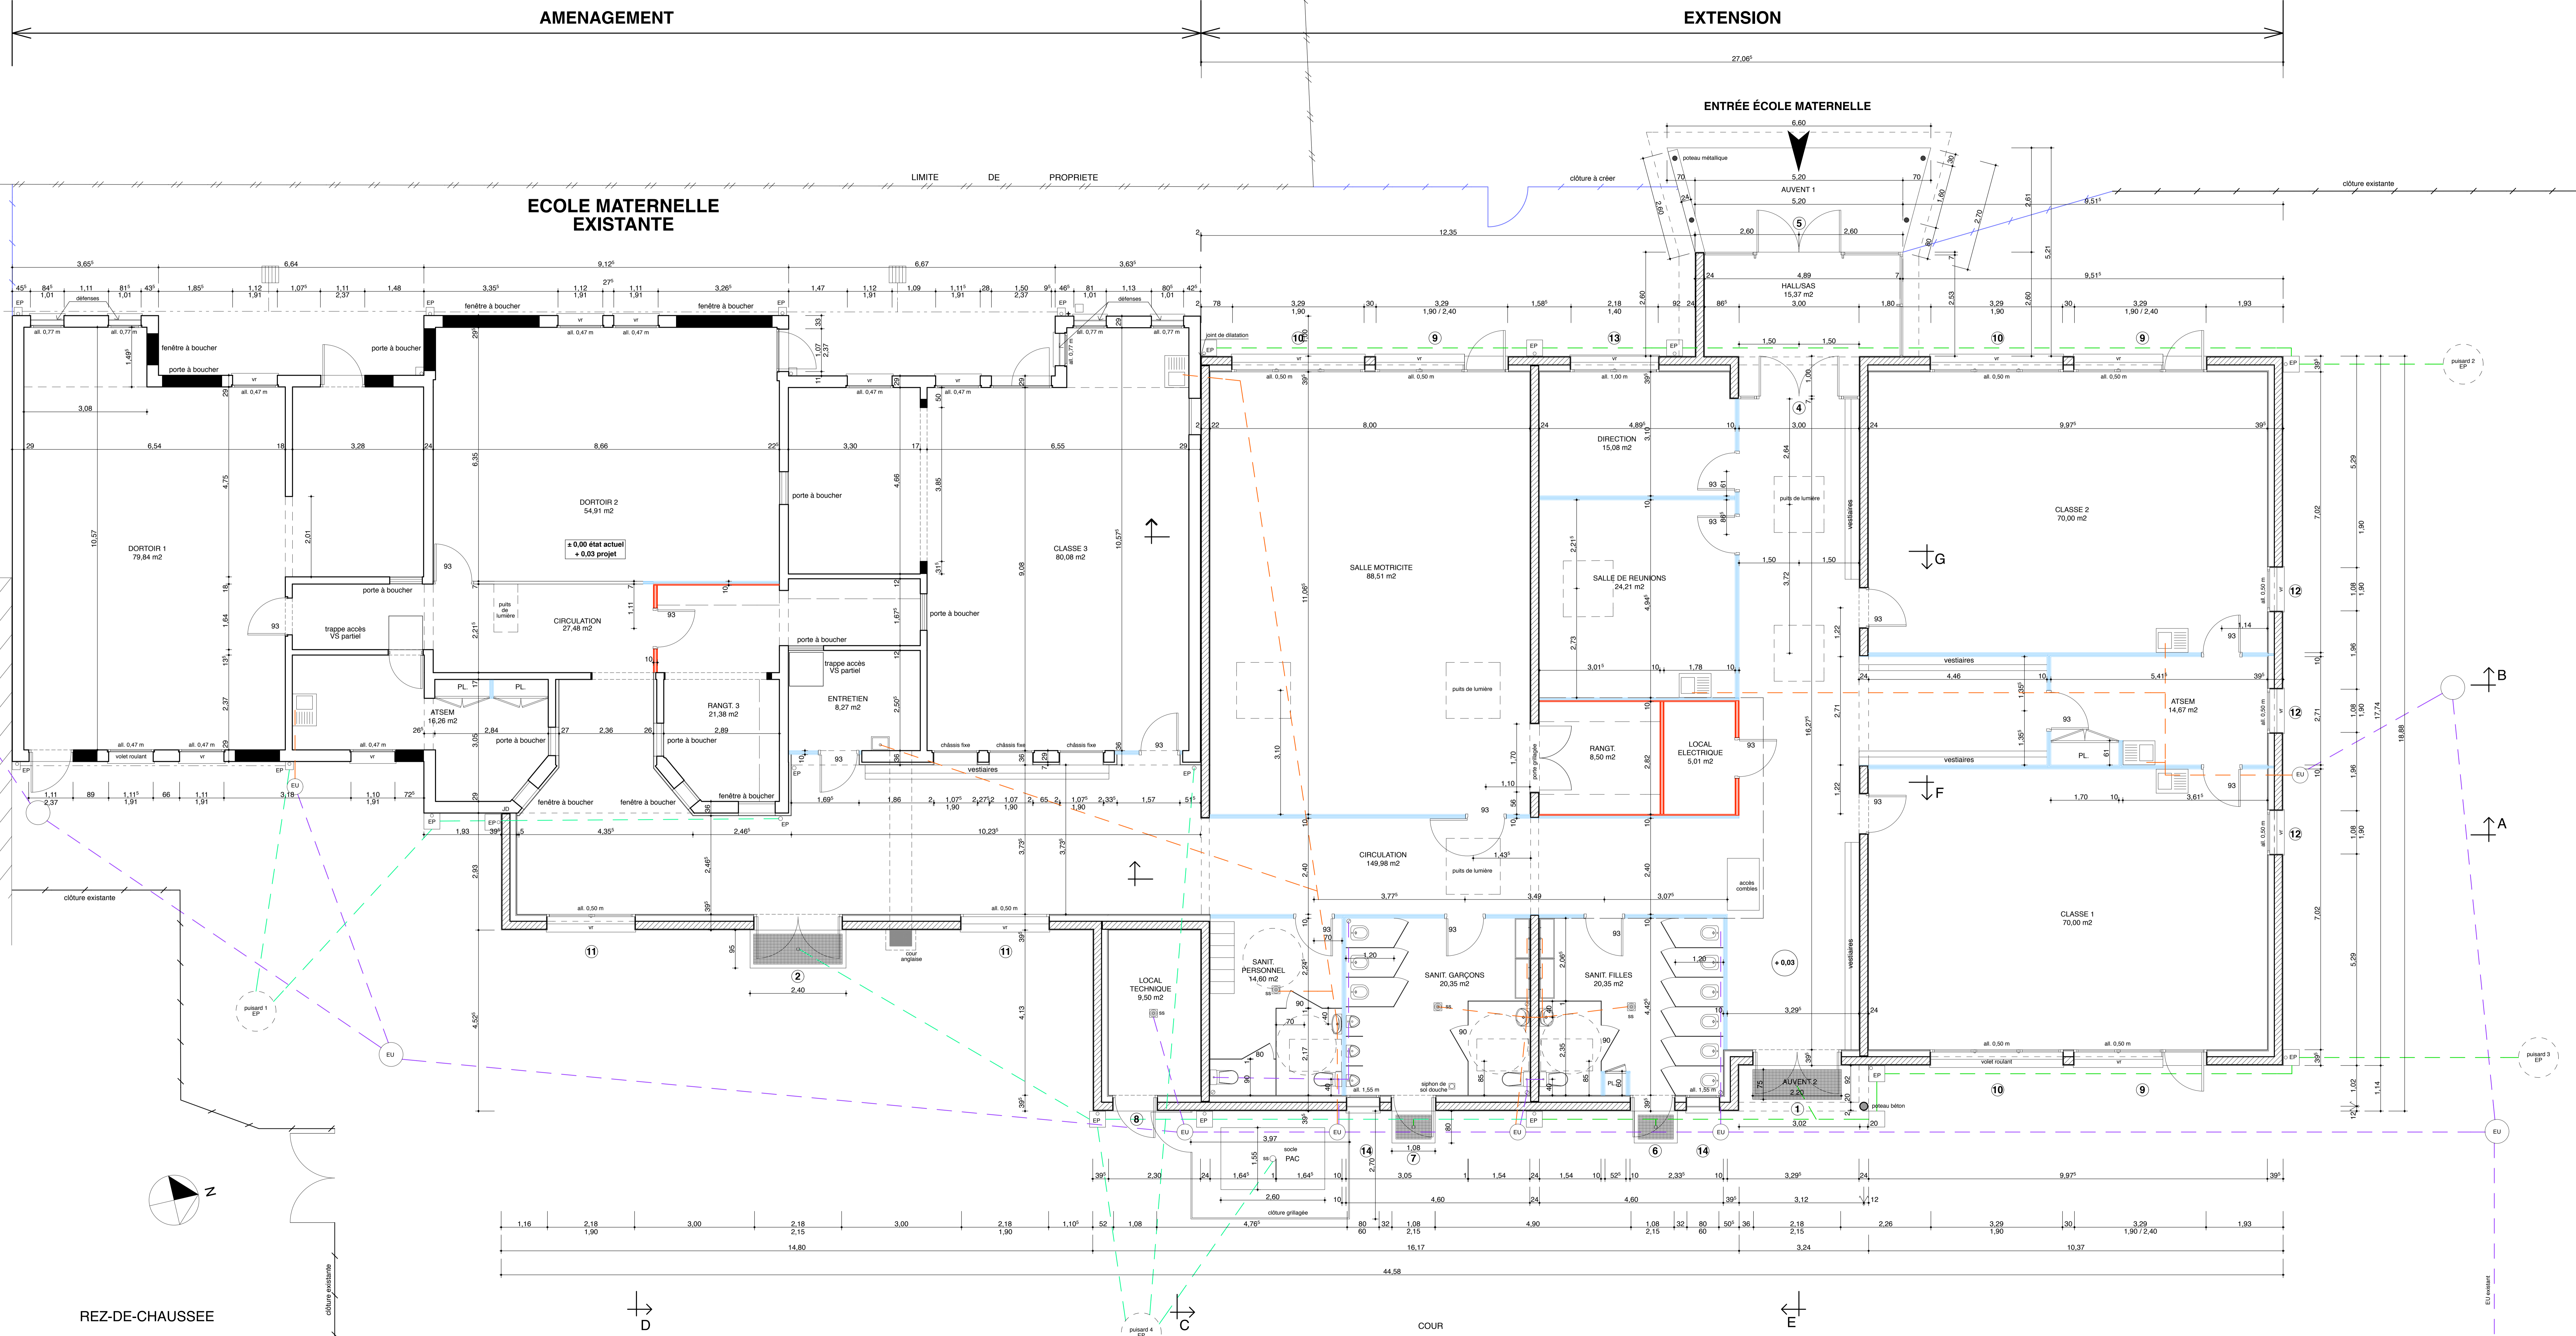

AMENAGEMENT

EXTENSION

ENTRÉE ÉCOLE MATERNELLE

ÉCOLE MATERNELLE EXISTANTE

LIMITE DE PROPRIÉTÉ

REHABILITATION ET EXTENSION DE L'ÉCOLE MATERNELLE

Rue des Ecoles
45510 NEUVY EN SULLIAS

MAÎTRE D'OUVRAGE

REZ-DE-CHAUSSÉE

DCE

Echelle : 1/50

Date : 03/04/2017

REZ-DE-CHAUSSEE

COUR