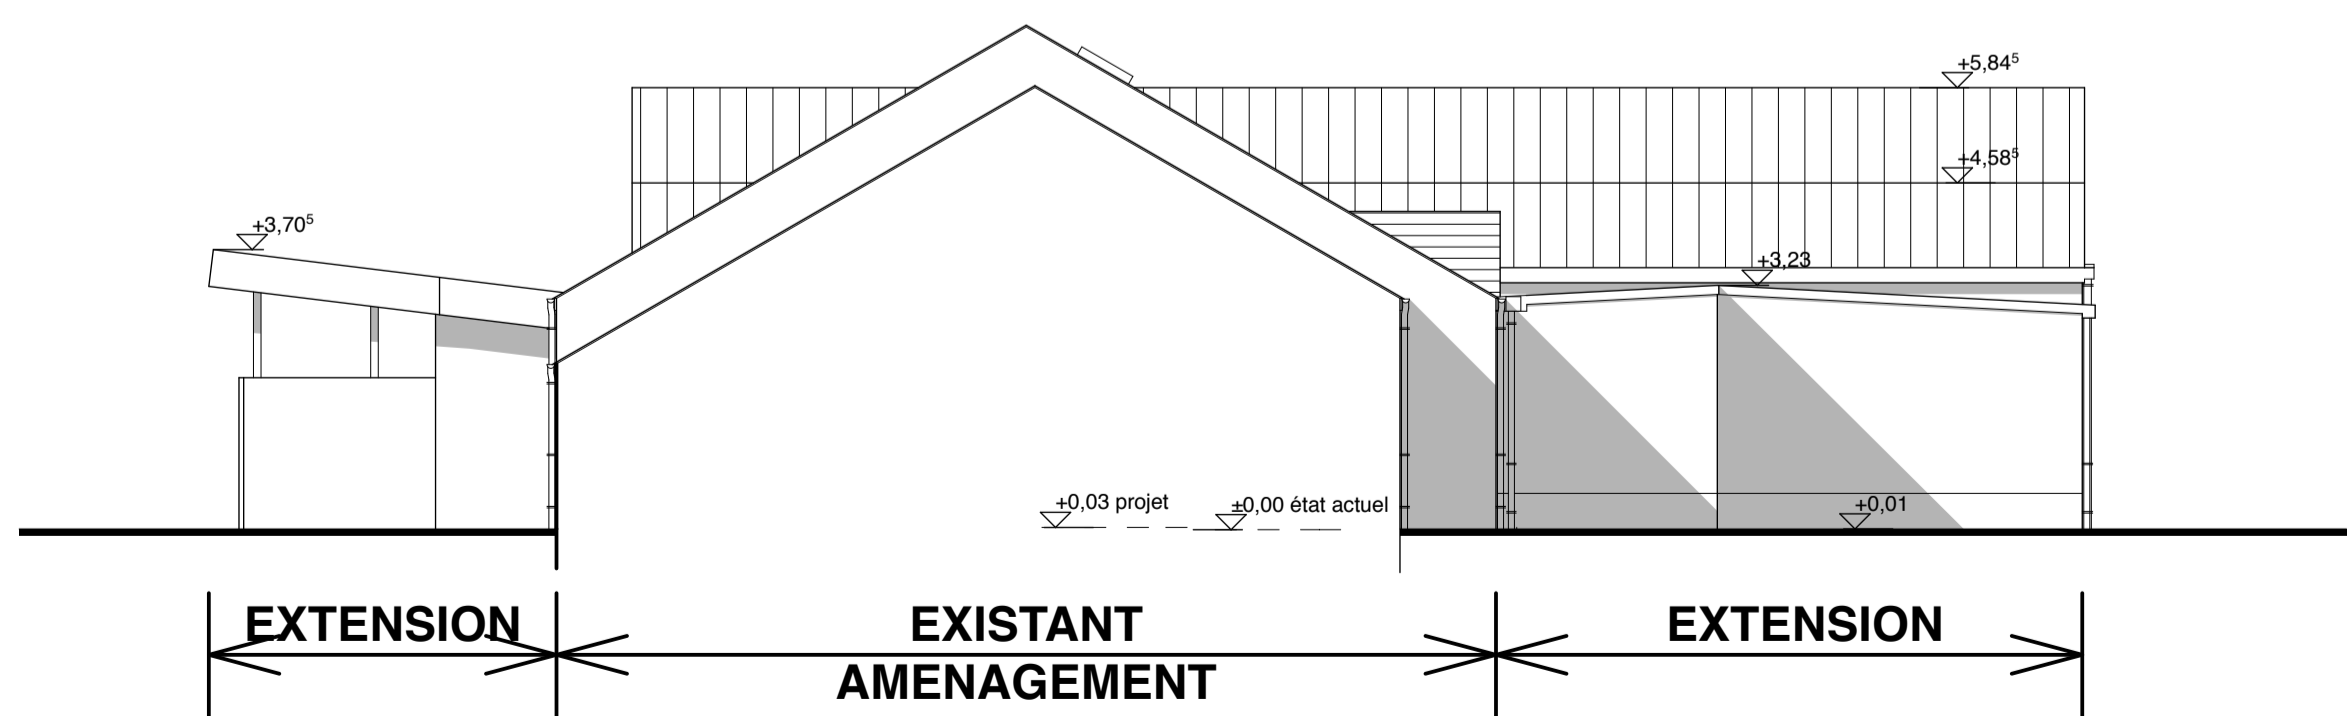

FAÇADE NORD-OUEST

FAÇADE SUD-EST

FAÇADE SUD-OUEST

FAÇADE NORD-EST

REHABILITATION ET EXTENSION DE L'ECOLE MATERNELLE Rue des Ecoles 45510 NEUVY EN SULLIAS	
MAÎTRE D'OUVRAGE COMMUNE DE NEUVY EN SULLIAS 2, place de l'Eglise 45510 NEUVY EN SULLIAS	MAÎTRE D'ŒUVRE D'ARCHI SARL Danielle CHÉHADÉ Architecte DPLG 2 impasse Marcheloup 45110 CHATEAUNEUF SUR LOIRE Tél : 02.38.58.91.27 E-mail : cabinet-darchi@wanadoo.fr
FAÇADES Echelle : 1/100	DCE Date : 03/04/2017