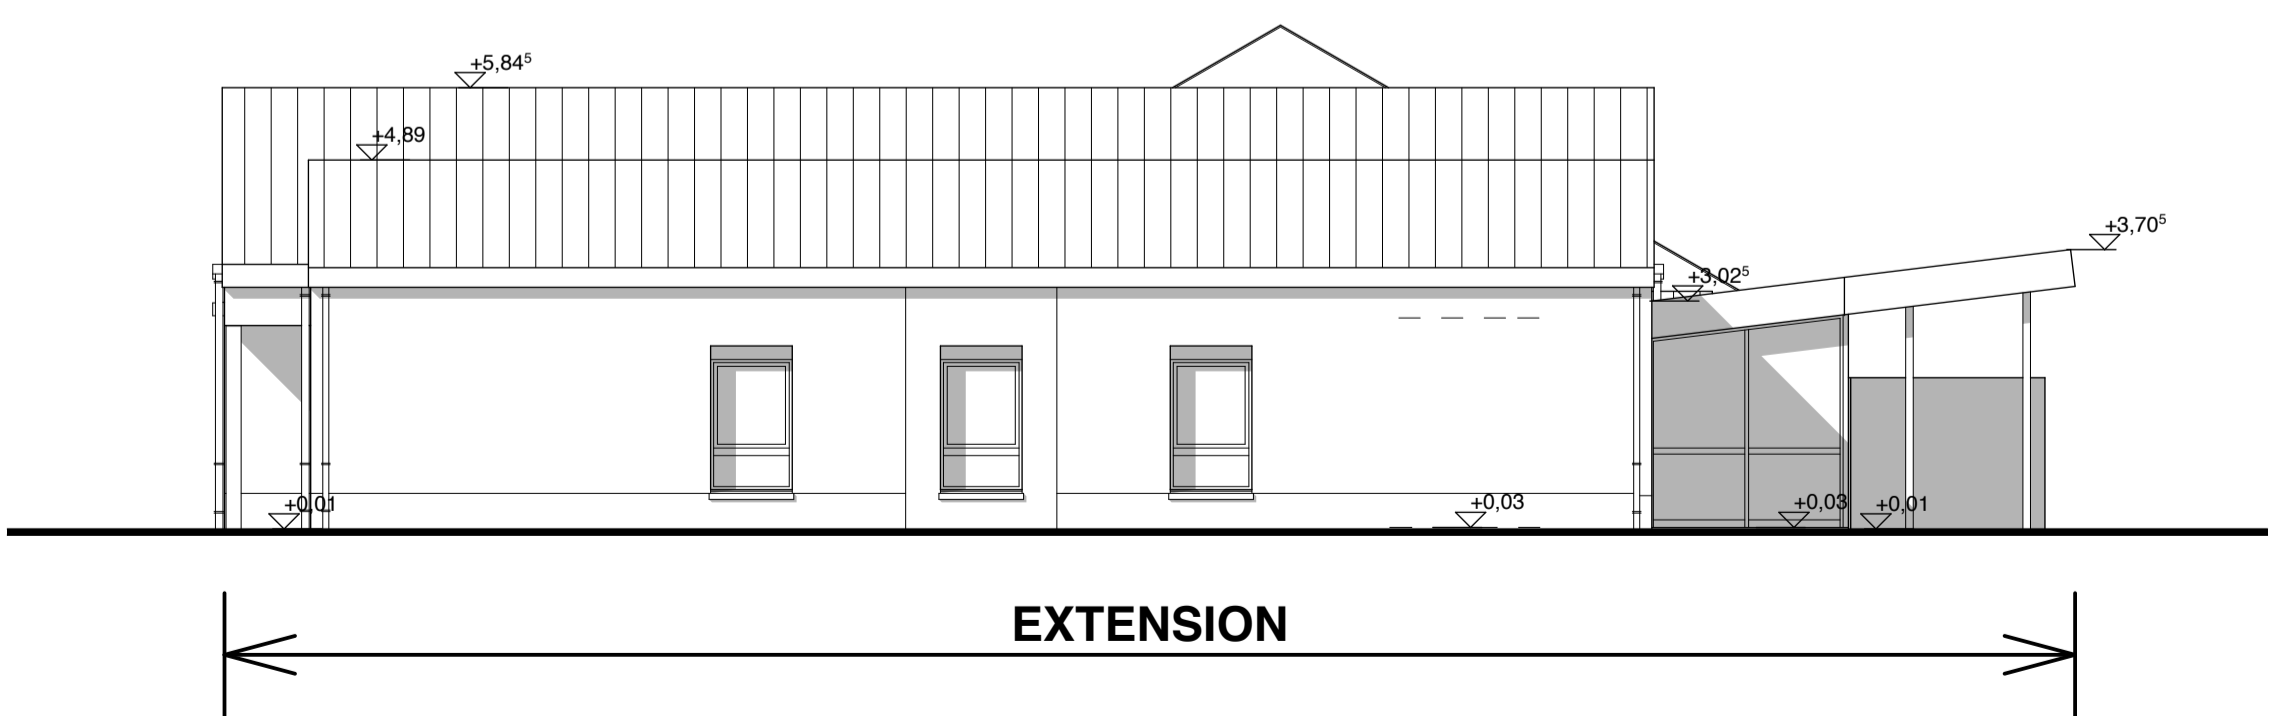

FAÇADE NORD-OUEST

FAÇADE SUD-EST

FAÇADE SUD-OUEST

FAÇADE NORD-EST

REHABILITATION ET EXTENSION DE L'ECOLE MATERNELLE Rue des Ecoles 45510 NEUVY EN SULLIAS	
MAÎTRE D'OUVRAGE COMMUNE DE NEUVY EN SULLIAS 2, place de l'Eglise 45510 NEUVY EN SULLIAS	MAÎTRE D'ŒUVRE D'ARCHI SARL Danielle CHÉHADÉ Architecte DPLG 2 impasse Marcheloup 45110 CHATEAUNEUF SUR LOIRE Tél : 02.38.58.91.27 E-mail : cabinet-darchi@wanadoo.fr
FAÇADES Echelle : 1/100	DCE Date : 03/04/2017